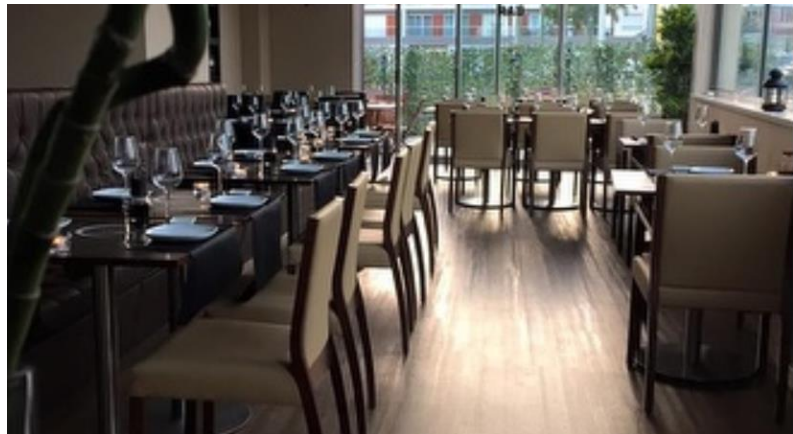

Honorato Sushi

+ 351 21 301 0654